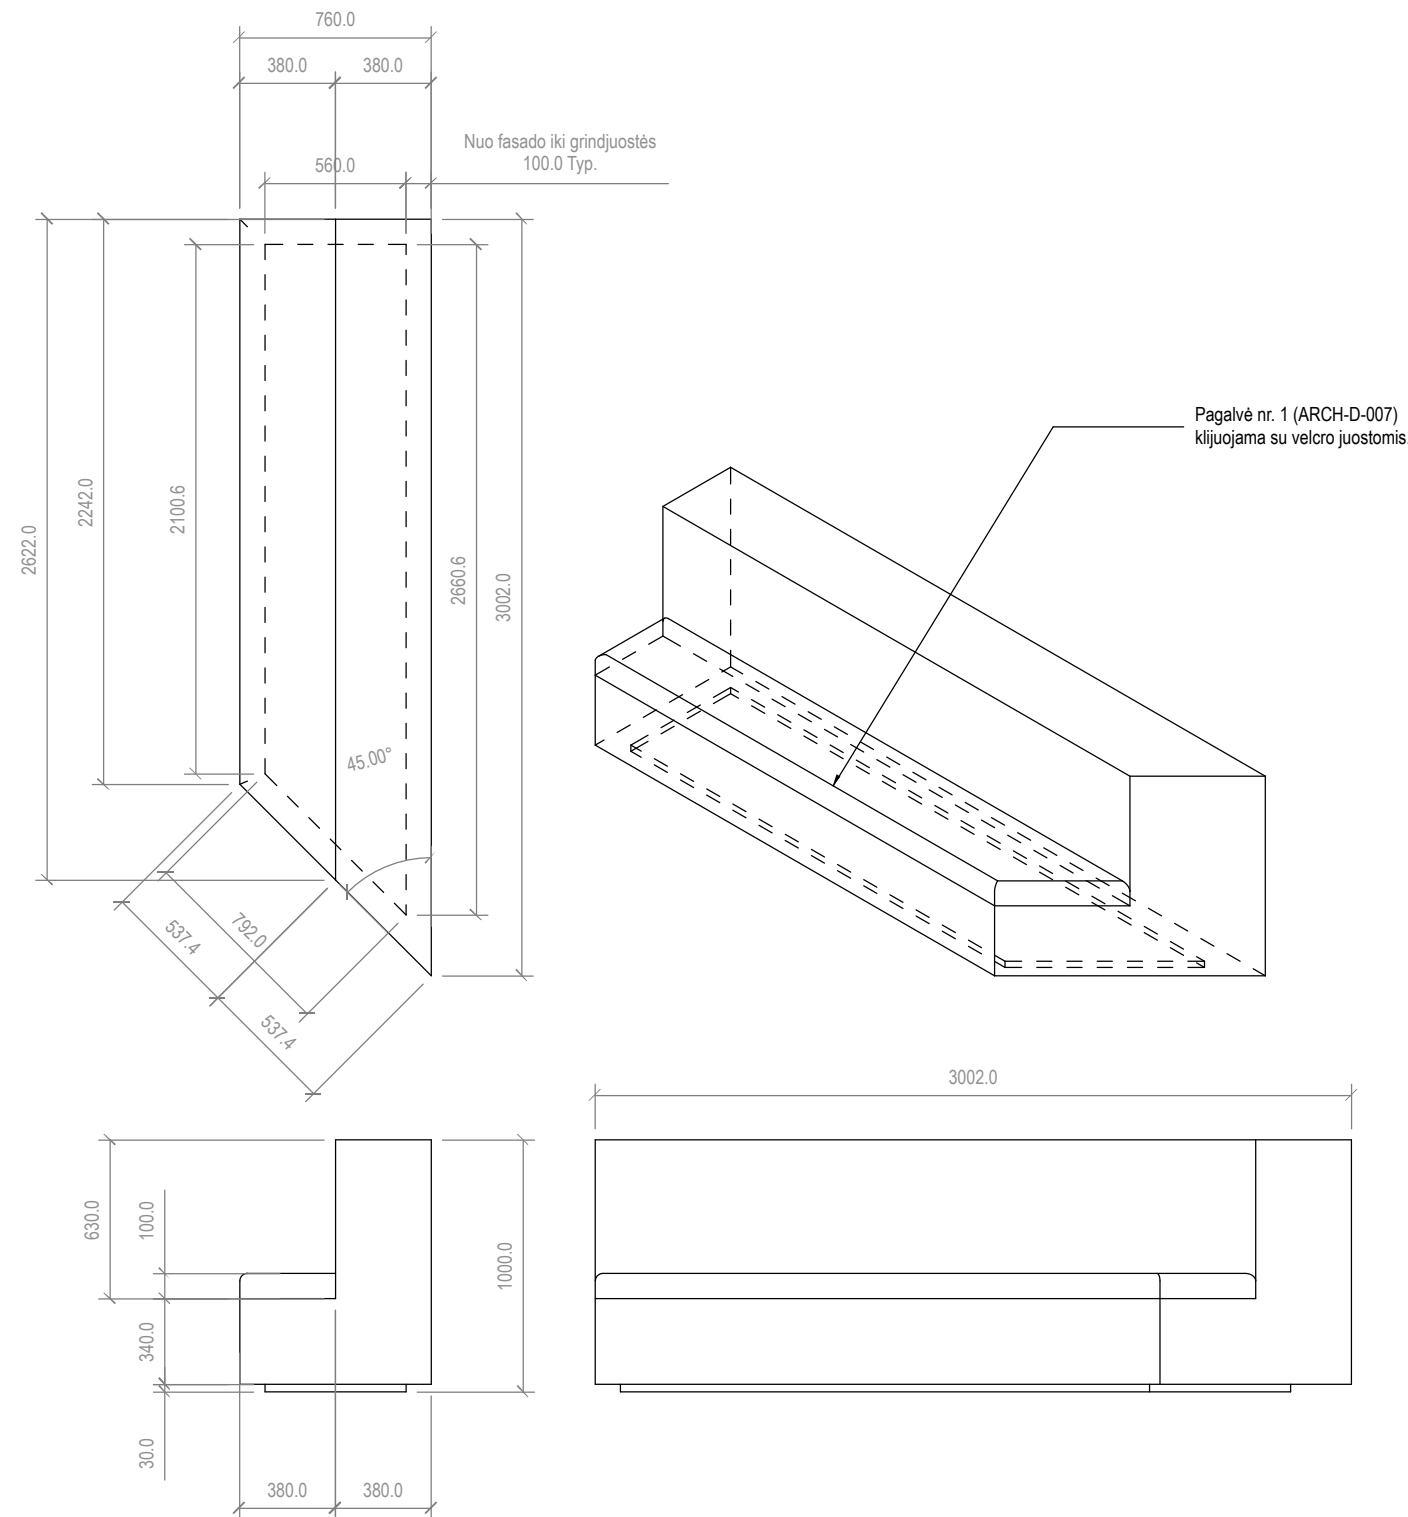

NOTES

- Negalima keisti šio brėžinio mastelio.
- Pateikti matmenys - projektiniai. Matmenis tikslinti vietoje.

REVISION - DATE

- 00 - 17.02.2025
- 01 - 11.08.2025

PROJECT
Archyvariumas

PROJECT NO.
2413

DRAWING TITLE
Kampinis baldas nr 2

DRAWING NO.
D-104

AUTHOR
Tomas Valentinaitis

CREATION DATE
2025.01.05

SCALE
1:100

SHEET SIZE
A3